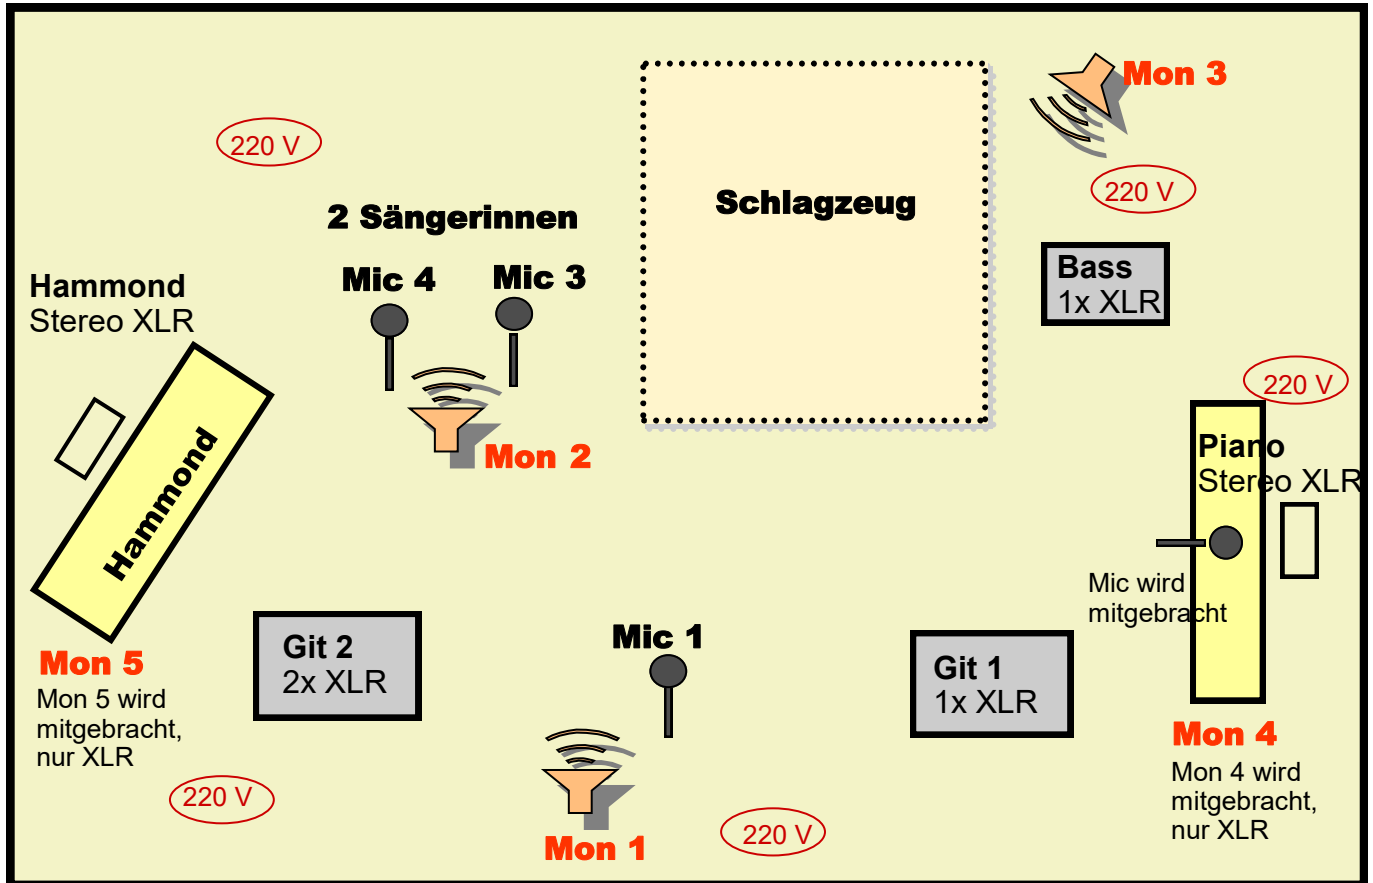

kleine Bühne / Club Complete Clapton

Pultbelegung

Drums: ca 4-5 Mics (BD, SN inkl. Toms, 2 OH)

Git 1: 1 x XLR

Git 2: 2 x XLR (elektr. und akustik Git)

Bass: 1x XLR

Hammond: 2 x XLR (stereo)

Piano: 2 x XLR (stereo) und XLR Gesang

3 Vocalmics

Monitore

Insgesamt 5 Monitorwege / 3 Monitore

Mon 4 und 5 nur XLR Anschluss. Boxen werden mitgebracht

Bitte nur professionelles Material !

Kontakt:

www.complete-clapton-band.de

Email: complete.clapton@yahoo.com